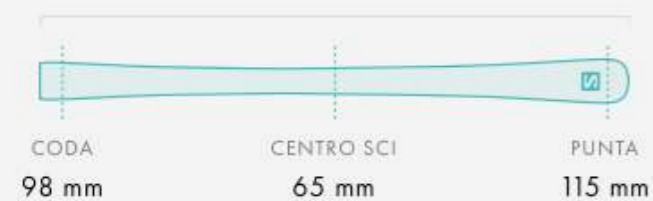

### S/RACE PRO GS 175

Lunghezza degli sci (cm):

175

RAGGIO  
15 m