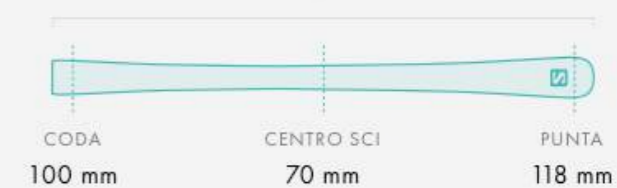

### S/RACE RUSH GS - X12

Lunghezza degli sci (cm):

170

175

180

RAGGIO  
16 m