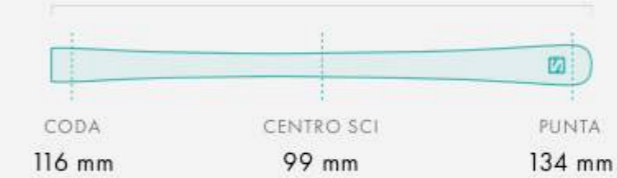

## SALOMON QST 99

Lunghezza degli sci (cm):

167

174

181

188

RAGGIO  
19 m

COMPRESI LE PELLI